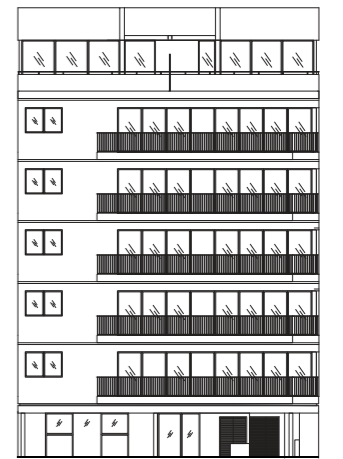

צייטלין 5 תל אביב

דירה 20

4 חדרים
קומה חמישית

שטח הדירה - 92 מ"ר
שטח המרפסת - 8 מ"ר

צייטלין